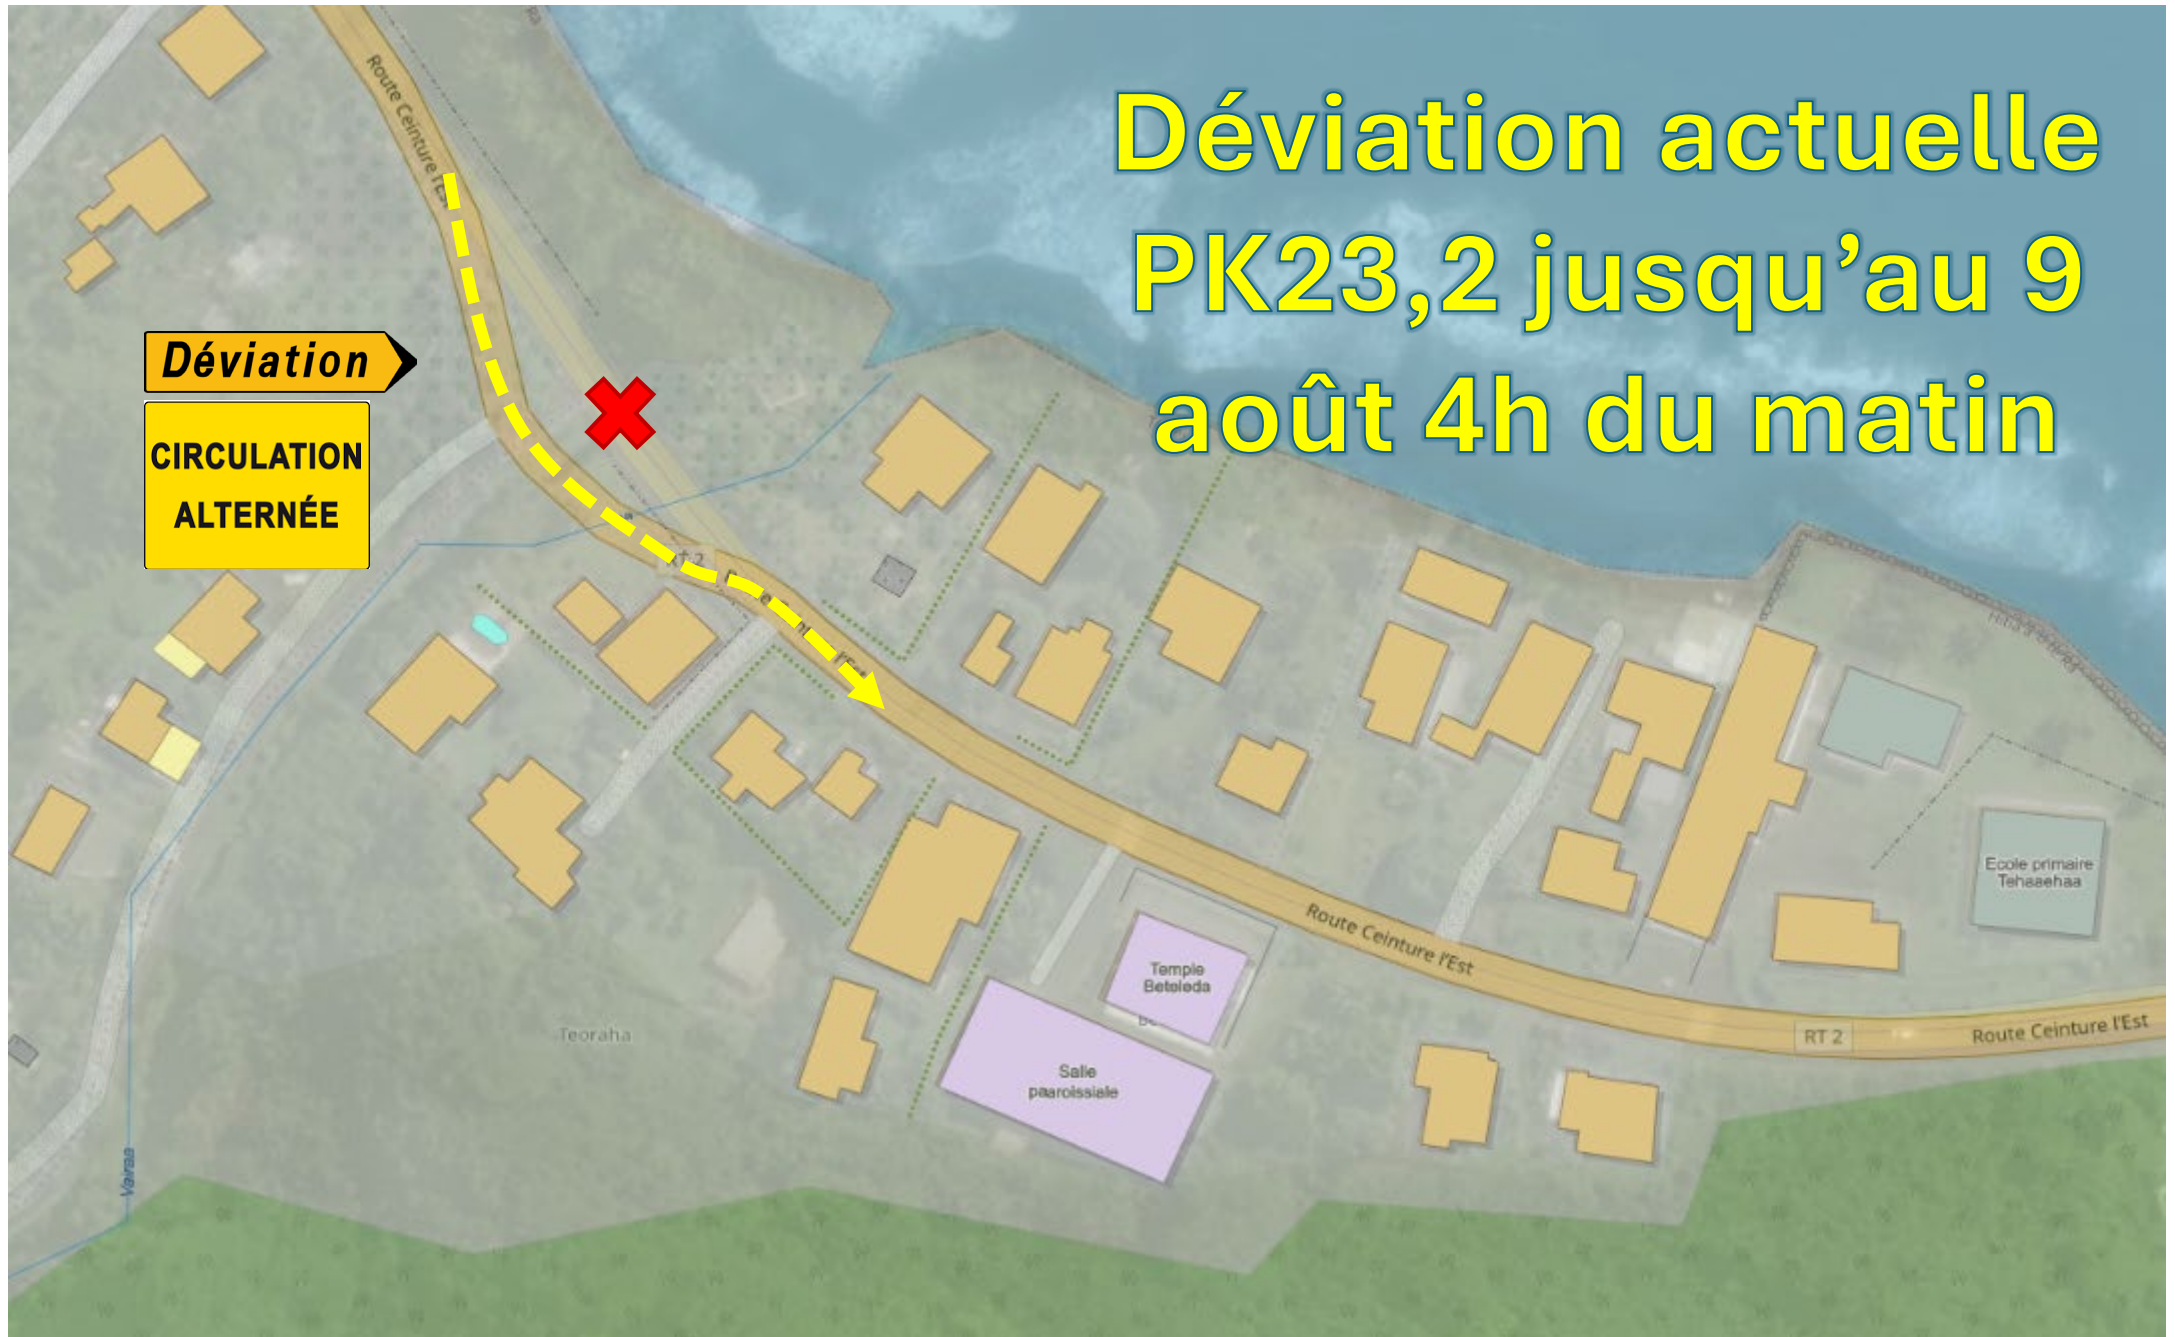

Déviation actuelle PK23,2 jusqu'au 9 août 4h du matin

Déviation

CIRCULATION
ALTERNÉE

**Fin de la déviation
dès le 9 août 4h
du matin**

**CIRCULATION
ALTERNÉE**