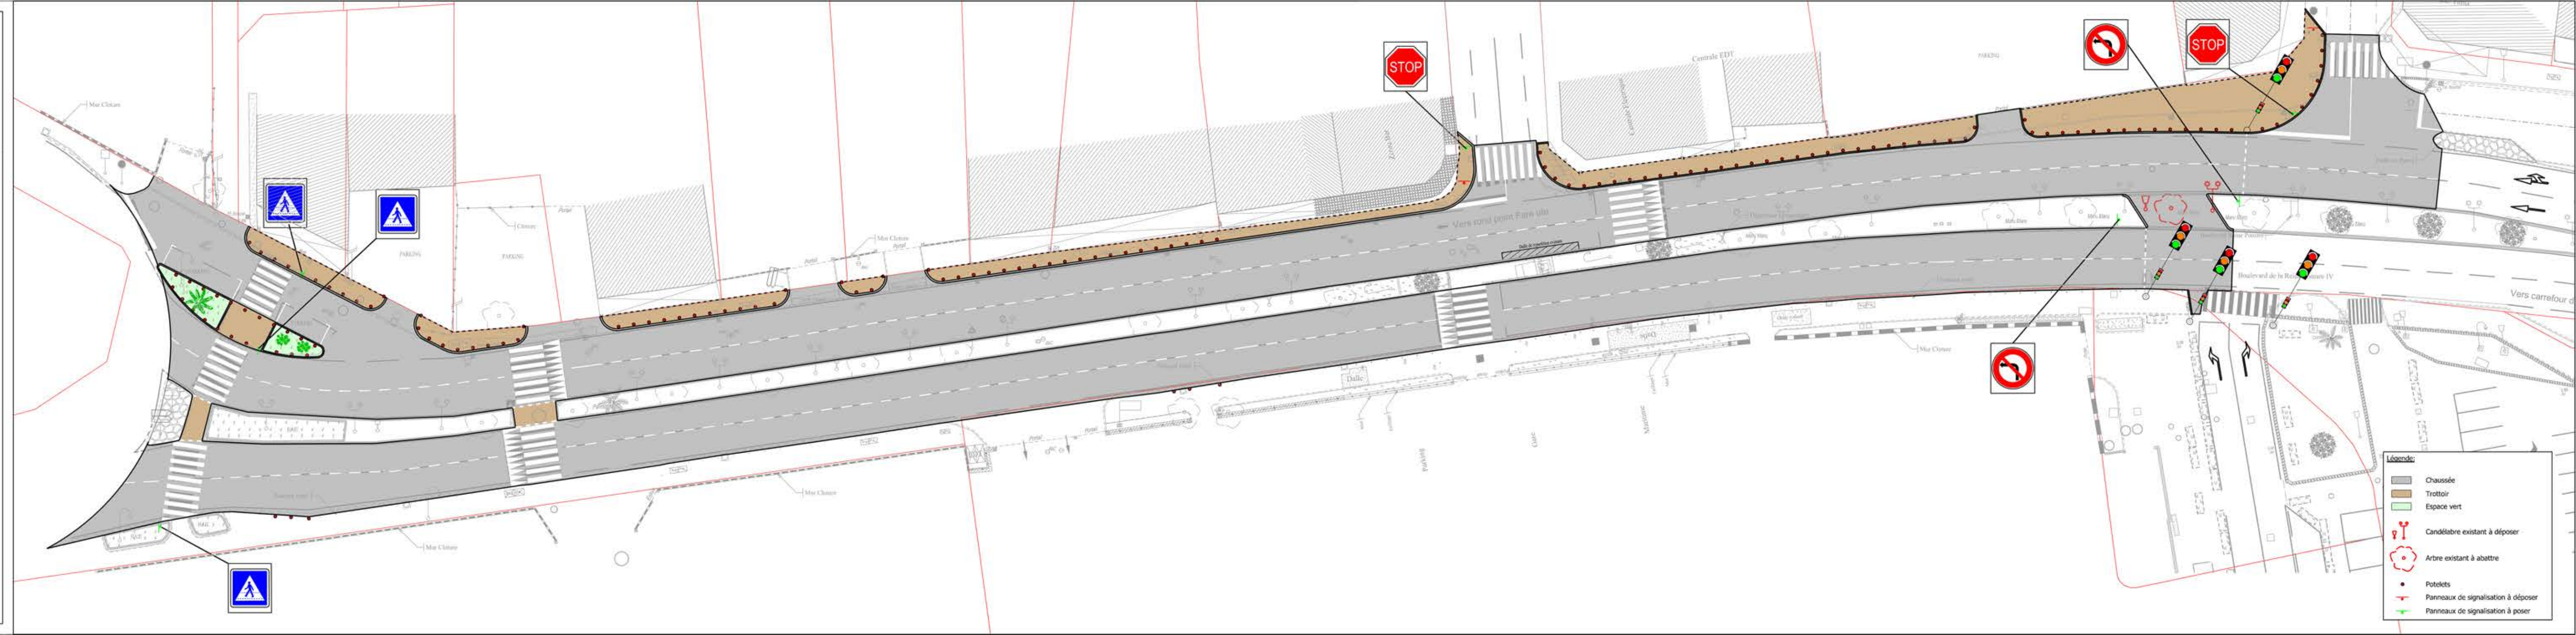

Aménagements du front de mer,
du carrefour du pacifique au
giratoire de la base marine

Plan masse general

Echelle : 1/250
Date : 21/06/2018

Chef B.E.G.C p.i. : FLO YAT
Dessin : V.TEHURITAU

Indice	Objet
A	TPC modifier au niveau du TaG

N° Plan : 002 A

Légende:

	Chaussée
	Trottoir
	Espace vert
	Candélabre existant à déposer
	Arbre existant à abattre
	Potelets
	Panneaux de signalisation à déposer
	Panneaux de signalisation à poser